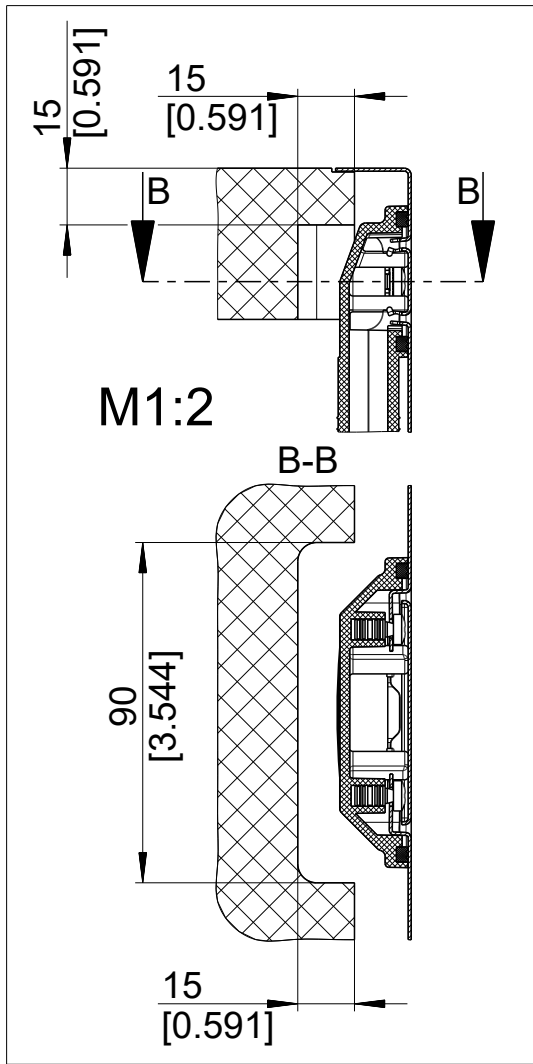

mm
[inch]

BLANCO

BLANCO SOLIS 340-IF

Änderungen vorbehalten. Aktuellste Version im Internet.
Subject to modifications. Latest version on the internet.

Edelstahl / Stainless steel

M 1:5

01/2020

solis_340-if_s_f