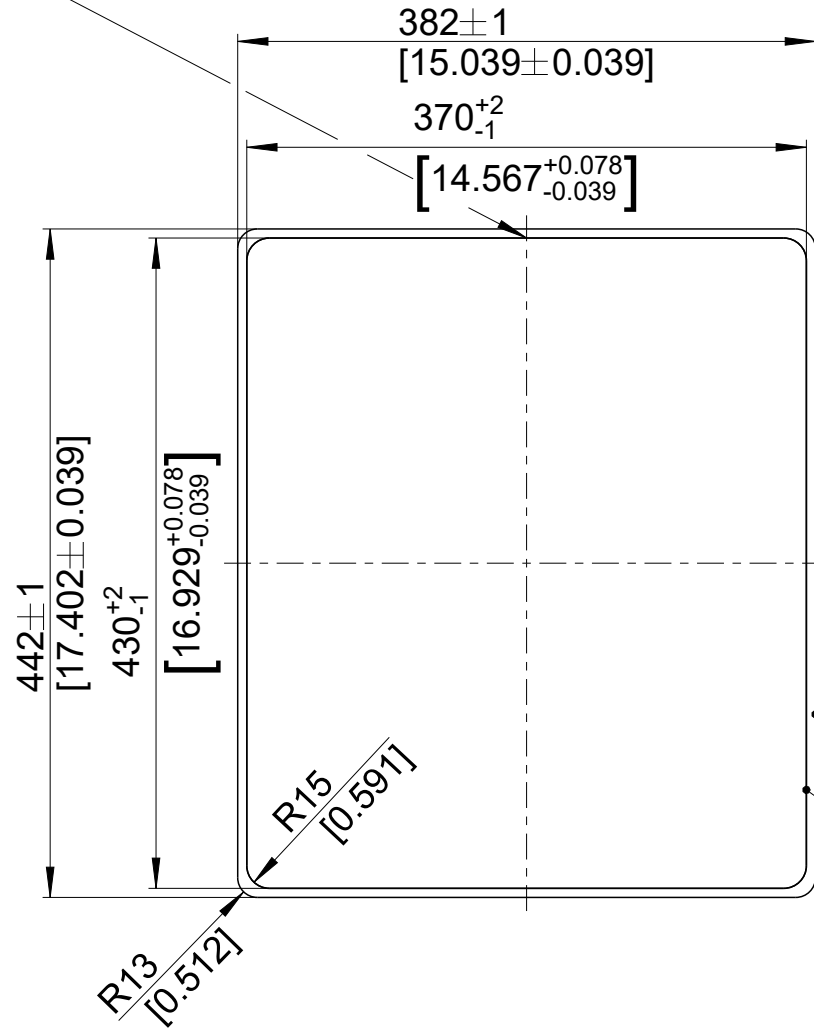

mm
[inch]

BLANCO

BLANCO SOLIS 340-IF

Änderungen vorbehalten. Aktuellste Version im Internet.
Subject to modifications. Latest version on the internet.

Edelstahl / Stainless steel

M 1:5

01/2020

solis_340-if_s_f