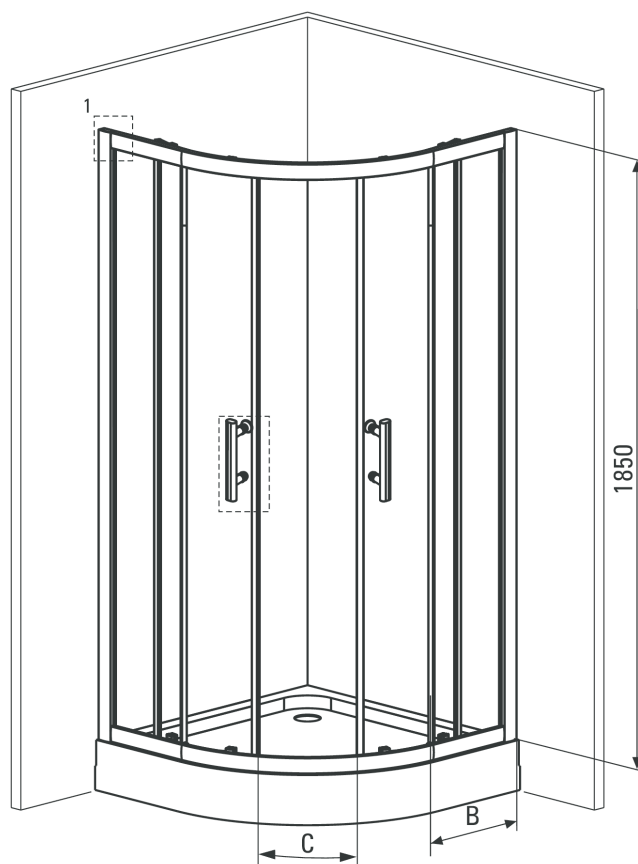

Kabina półokrągła 80 cm, szkło transparentne

Rysunek techniczny:

Model	Size	(mm)	B (mm)	C (mm)	D (mm)
KGJ 052P	800x800	785-795	278	410	755
KGJ 051P	900x900	885-895	348	520	855