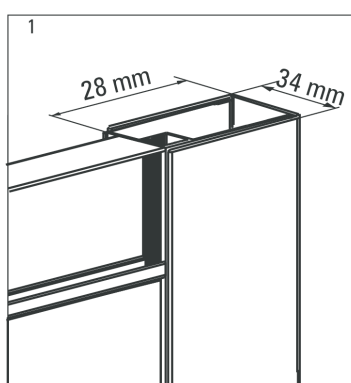

Kabina półokrągła 80 cm, szkło transparentne

Rysunek techniczny:

Model	Size	(mm)	B (mm)	C (mm)	D (mm)
KGJ 052P	800x800	785-795	278	410	755
KGJ 051P	900x900	885-895	348	520	855