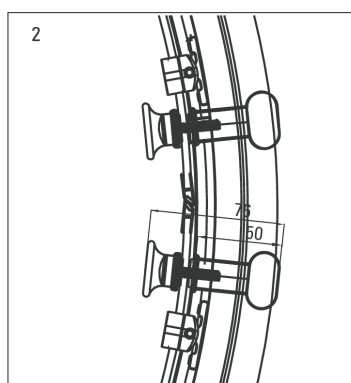

Kabina półokrągła 80 cm, szkło transparentne

Rysunek techniczny:

Model	Size	(mm)	B (mm)	C (mm)	D (mm)
KGJ 052P	800x800	785-795	278	410	755
KGJ 051P	900x900	885-895	348	520	855