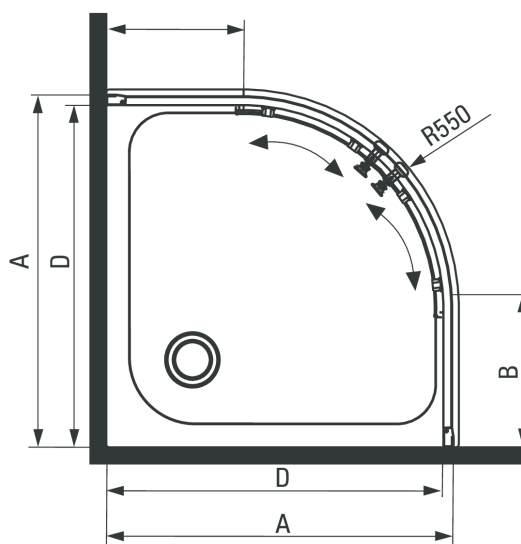

Kabina półokrągła 80 cm, szkło transparentne

Rysunek techniczny:

Model	Size	(mm)	B (mm)	C (mm)	D (mm)
KGJ 052P	800x800	785-795	278	410	755
KGJ 051P	900x900	885-895	348	520	855